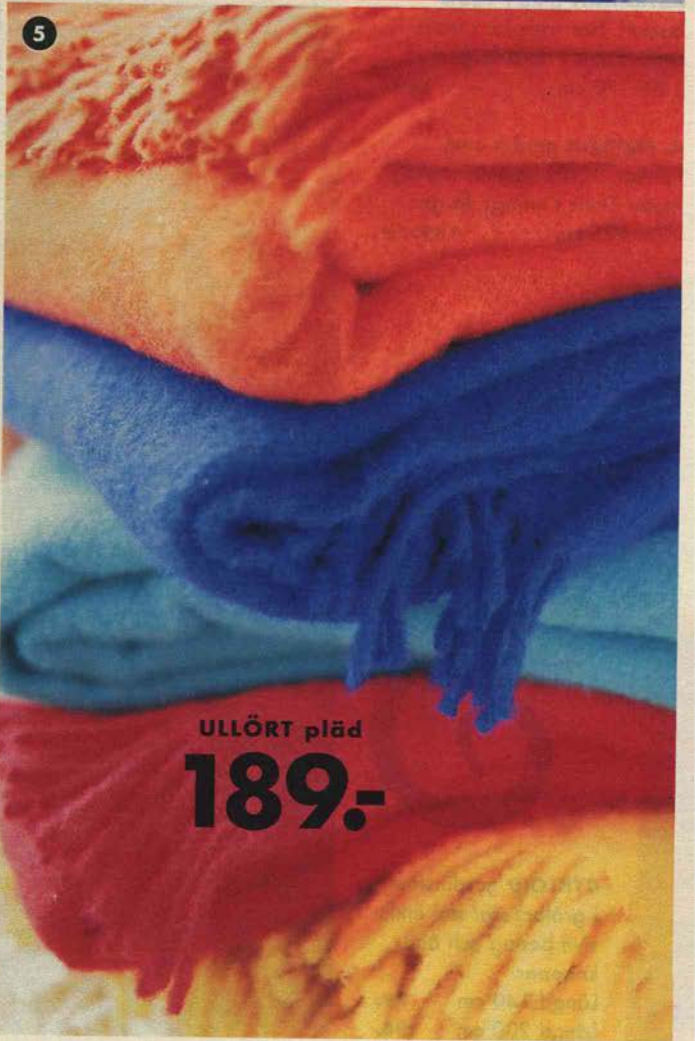

Sänkt pris
98.-

Sänkt med 51,- och hela
förtjänsten dig till godo
INDIRA överkast

5

ULLÖRT pläd

189.-

1. BOMULL metervara.
Oblekt bomull.
Bredd 160 cm **75,-/5 m**

2. LINNE rullgardin. Akryl-
belagd bomull. Kan kapas
till önskad bredd. Finns i
olika färger och bredder
Prisex: 80x170 cm **98,-**